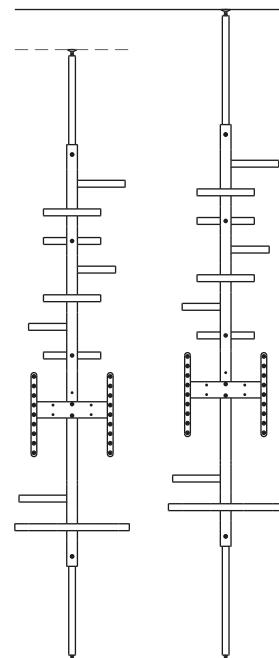

PIANTA | PLAN

FRONTE | FRONT

CARICO MASSIMO RIPIANI | SHELF MAXIMUM LOAD
5 kg

ADELAIDE wood tv

Etagere | Etagere

Designer:
Anno | Year:
Materiali | Materials:

Claudio Bitetti
2019
Etagere terra soffitto con montante e mensole in legno | Etagere forced between floor and ceiling with solid wood riser and shelves

SCHEMA ALTEZZE | HEIGHT SCHEME

Da H. 236 cm a H. 260 cm |
From H. 236 cm to H. 260 cm

Terminali A e A | Ends A and A

Da H. 260 cm a H. 281 cm |
From H. 260 cm to H. 281 cm

Terminali A e B | Ends A and B

Da H. 281 cm a H. 302 cm |
From H. 281 cm to H. 302 cm

Terminali A e C | Ends A and C

Da H. 302 cm a H. 323 cm |
From H. 302 cm to H. 323 cm

Terminali B e C | Ends B and C

Da H. 323 cm a H. 344 cm |
From H. 323 cm to H. 344 cm

Terminali C e C | Ends C and C

ADELAIDE wood tv

Etagere | Etagere

Designer:
Anno | Year:

Materiali | Materials:

Claudio Bitetti
2019

Etagere terra soffitto con montante e mensole in legno | *Etagere forced between floor and ceiling with solid wood riser and shelves*