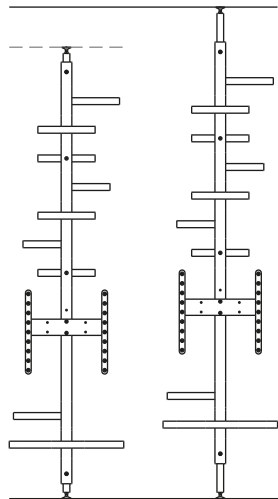

PIANTA | PLAN

FRONTE | FRONT

CARICO MASSIMO RIPIANI | SHELF MAXIMUM LOAD
5 kg

ADELAIDE wood tv

Etagere | Etagere

Designer:
Anno | Year:
Materiali | Materials:

Claudio Bitetti
2019
Etagere terra soffitto con montante e mensole in legno | Etagere forced between floor and ceiling with solid wood riser and shelves

SCHEMA ALTEZZE | HEIGHT SCHEME

Da H. 236 cm a H. 260 cm |
From H. 236 cm to H. 260 cm

Terminali A e A | Ends A and A

Da H. 260 cm a H. 281 cm |
From H. 260 cm to H. 281 cm

Terminali A e B | Ends A and B

Da H. 281 cm a H. 302 cm |
From H. 281 cm to H. 302 cm

Terminali A e C | Ends A and C

Da H. 302 cm a H. 323 cm |
From H. 302 cm to H. 323 cm

Terminali B e C | Ends B and C

Da H. 323 cm a H. 344 cm |
From H. 323 cm to H. 344 cm

Terminali C e C | Ends C and C

ADELAIDE wood tv