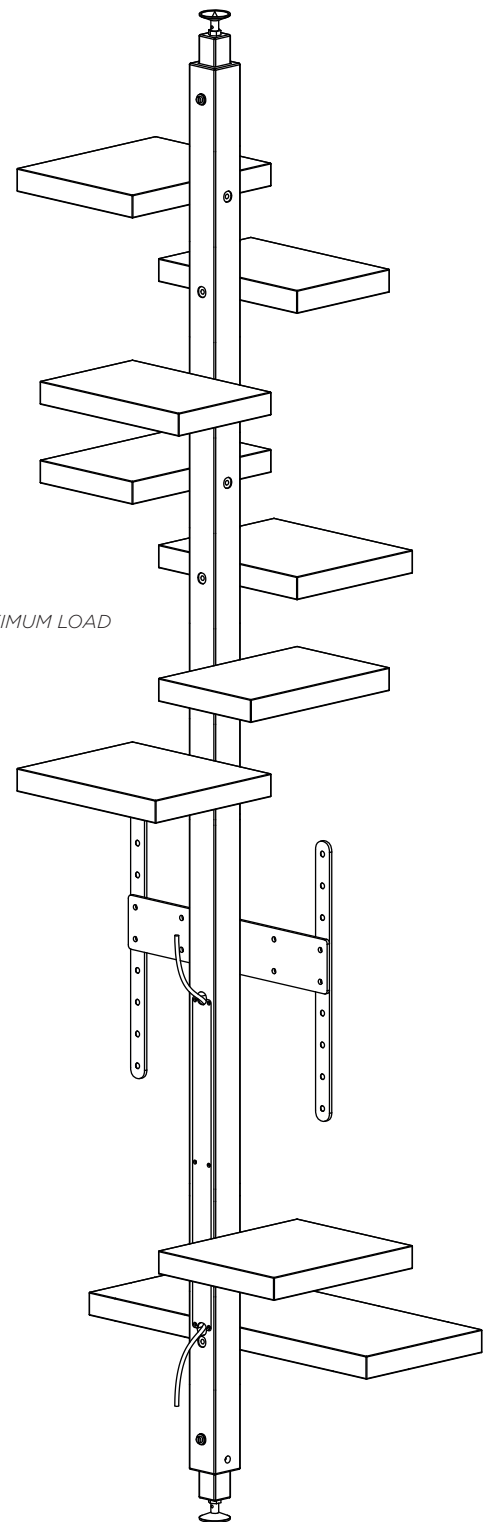

PIANTA | PLAN

FRONTE | FRONT

CARICO MASSIMO RIPIANI | SHELF MAXIMUM LOAD
5 kg

ADELAIDE wood tv

Etagere | Etagere

Designer:
Anno | Year:
Materiali | Materials:

Claudio Bitetti
2019
Etagere terra soffitto con montante e mensole in legno | Etagere forced between floor and ceiling with solid wood riser and shelves

SCHEMA ALTEZZE | HEIGHT SCHEME

Da H. 236 cm a H. 260 cm |
From H. 236 cm to H. 260 cm

Terminali A e A | Ends A and A

Da H. 260 cm a H. 281 cm |
From H. 260 cm to H. 281 cm

Terminali A e B | Ends A and B

Da H. 281 cm a H. 302 cm |
From H. 281 cm to H. 302 cm

Terminali A e C | Ends A and C

Da H. 302 cm a H. 323 cm |
From H. 302 cm to H. 323 cm

Terminali B e C | Ends B and C

Da H. 323 cm a H. 344 cm |
From H. 323 cm to H. 344 cm

Terminali C e C | Ends C and C

ADELAIDE wood tv

Etagere | Etagere

Designer:
Anno | Year:

Materiali | Materials:

Claudio Bitetti
2019

Etagere terra soffitto con montante e mensole in legno | *Etagere forced between floor and ceiling with solid wood riser and shelves*