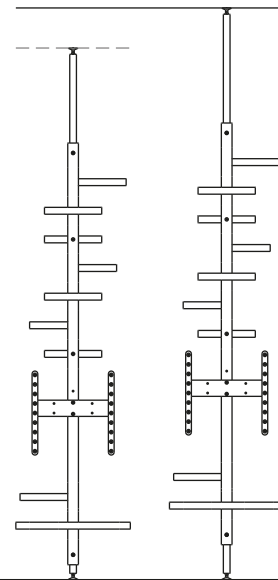

PIANTA | PLAN

FRONTE | FRONT

CARICO MASSIMO RIPIANI | SHELF MAXIMUM LOAD
5 kg

ADELAIDE wood tv

Etagere | Etagere

Designer:
Anno | Year:
Materiali | Materials:

Claudio Bitetti
2019
Etagere terra soffitto con montante e mensole in legno | Etagere forced between floor and ceiling with solid wood riser and shelves

SCHEMA ALTEZZE | HEIGHT SCHEME

Da H. 236 cm a H. 260 cm |
From H. 236 cm to H. 260 cm

Terminali A e A | Ends A and A

Da H. 260 cm a H. 281 cm |
From H. 260 cm to H. 281 cm

Terminali A e B | Ends A and B

Da H. 281 cm a H. 302 cm |
From H. 281 cm to H. 302 cm

Terminali A e C | Ends A and C

Da H. 302 cm a H. 323 cm |
From H. 302 cm to H. 323 cm

Terminali B e C | Ends B and C

Da H. 323 cm a H. 344 cm |
From H. 323 cm to H. 344 cm

Terminali C e C | Ends C and C

ADELAIDE wood tv