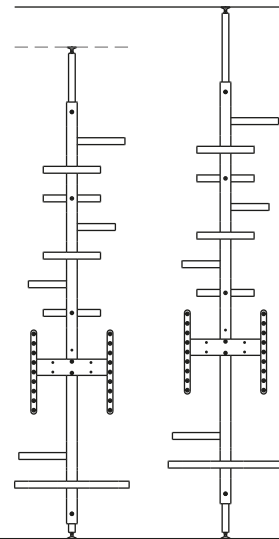

PIANTA | PLAN

FRONTE | FRONT

CARICO MASSIMO RIPIANI | SHELF MAXIMUM LOAD
5 kg

ADELAIDE wood tv

Etagere | Etagere

Designer:
Anno | Year:
Materiali | Materials:

Claudio Bitetti
2019
Etagere terra soffitto con montante e mensole in legno | Etagere forced between floor and ceiling with solid wood riser and shelves

SCHEMA ALTEZZE | HEIGHT SCHEME

Da H. 236 cm a H. 260 cm |
From H. 236 cm to H. 260 cm

Terminali A e A | Ends A and A

Da H. 260 cm a H. 281 cm |
From H. 260 cm to H. 281 cm

Terminali A e B | Ends A and B

Da H. 281 cm a H. 302 cm |
From H. 281 cm to H. 302 cm

Terminali A e C | Ends A and C

Da H. 302 cm a H. 323 cm |
From H. 302 cm to H. 323 cm

Terminali B e C | Ends B and C

Da H. 323 cm a H. 344 cm |
From H. 323 cm to H. 344 cm

Terminali C e C | Ends C and C

ADELAIDE wood tv