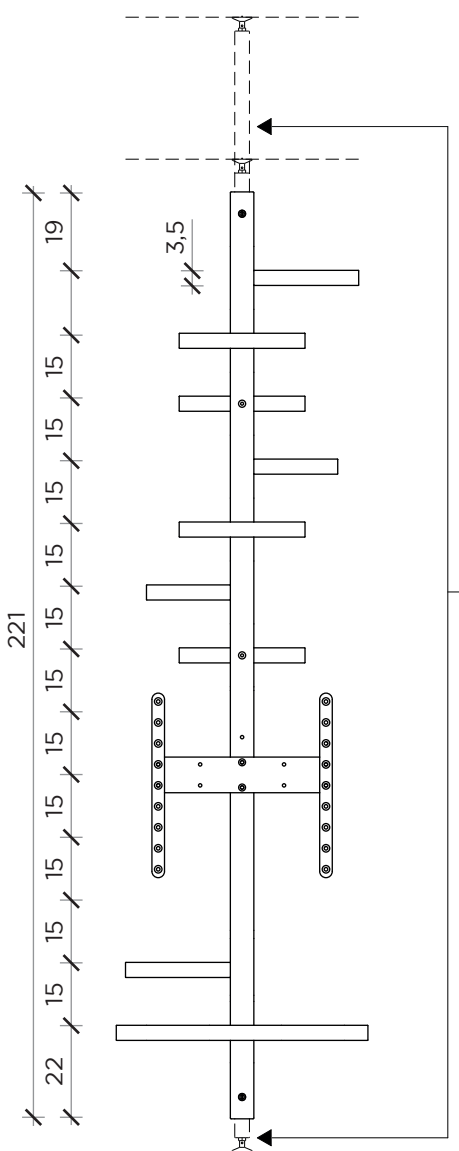

PIANTA | PLAN

FRONTE | FRONT

CARICO MASSIMO RIPIANI | SHELF MAXIMUM LOAD
5 kg

ADELAIDE wood tv

Etagere | Etagere

Designer:
Anno | Year:
Materiali | Materials:

Claudio Bitetti
2019
Etagere terra soffitto con montante e mensole in legno | Etagere forced between floor and ceiling with solid wood riser and shelves

SCHEMA ALTEZZE | HEIGHT SCHEME

Da H. 236 cm a H. 260 cm |
From H. 236 cm to H. 260 cm

Terminali A e A | Ends A and A

Da H. 260 cm a H. 281 cm |
From H. 260 cm to H. 281 cm

Terminali A e B | Ends A and B

Da H. 281 cm a H. 302 cm |
From H. 281 cm to H. 302 cm

Terminali A e C | Ends A and C

Da H. 302 cm a H. 323 cm |
From H. 302 cm to H. 323 cm

Terminali B e C | Ends B and C

Da H. 323 cm a H. 344 cm |
From H. 323 cm to H. 344 cm

Terminali C e C | Ends C and C

ADELAIDE wood tv