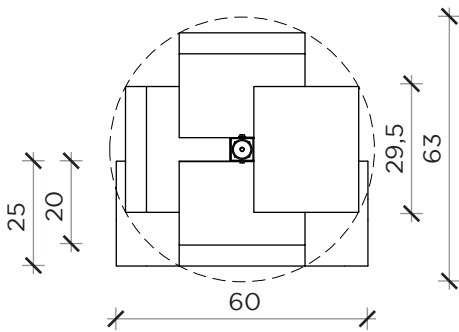

PIANTA | PLAN

FRONTE | FRONT

CARICO MASSIMO RIPIANI | SHELF MAXIMUM LOAD
5 kg

ADELAIDE wood tv

Etagere | Etagere

Designer:
Anno | Year:
Materiali | Materials:

Claudio Bitetti
2019
Etagere terra soffitto con montante e mensole in legno | Etagere forced between floor and ceiling with solid wood riser and shelves

SCHEMA ALTEZZE | HEIGHT SCHEME

Da H. 236 cm a H. 260 cm |
From H. 236 cm to H. 260 cm

Terminali A e A | Ends A and A

Da H. 260 cm a H. 281 cm |
From H. 260 cm to H. 281 cm

Terminali A e B | Ends A and B

Da H. 281 cm a H. 302 cm |
From H. 281 cm to H. 302 cm

Terminali A e C | Ends A and C

Da H. 302 cm a H. 323 cm |
From H. 302 cm to H. 323 cm

Terminali B e C | Ends B and C

Da H. 323 cm a H. 344 cm |
From H. 323 cm to H. 344 cm

Terminali C e C | Ends C and C

ADELAIDE wood tv