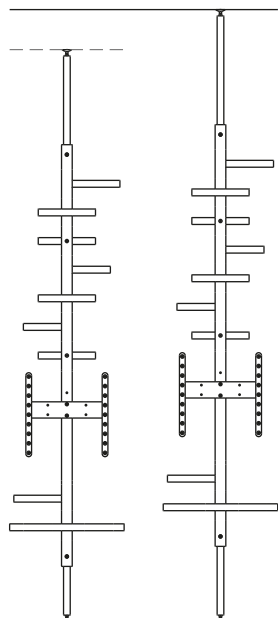

PIANTA | PLAN

FRONTE | FRONT

CARICO MASSIMO RIPIANI | SHELF MAXIMUM LOAD
5 kg

ADELAIDE wood tv

Etagere | Etagere

Designer:
Anno | Year:
Materiali | Materials:

Claudio Bitetti
2019
Etagere terra soffitto con montante e mensole in legno | Etagere forced between floor and ceiling with solid wood riser and shelves

SCHEMA ALTEZZE | HEIGHT SCHEME

Da H. 236 cm a H. 260 cm |
From H. 236 cm to H. 260 cm

Terminali A e A | Ends A and A

Da H. 260 cm a H. 281 cm |
From H. 260 cm to H. 281 cm

Terminali A e B | Ends A and B

Da H. 281 cm a H. 302 cm |
From H. 281 cm to H. 302 cm

Terminali A e C | Ends A and C

Da H. 302 cm a H. 323 cm |
From H. 302 cm to H. 323 cm

Terminali B e C | Ends B and C

Da H. 323 cm a H. 344 cm |
From H. 323 cm to H. 344 cm

Terminali C e C | Ends C and C

ADELAIDE wood tv